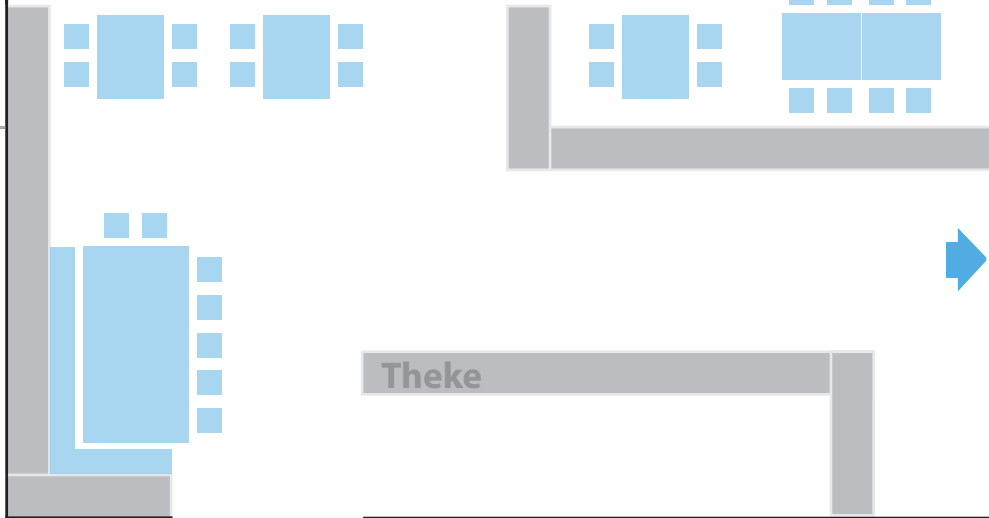

Jugendraum I

||

U-Form bis 60 Personen
 Tafel bis 40 Personen
 Einzeltische bis 75 Personen
 Blocks bis 60 Personen

Eingang

Terrasse (überdacht)

Einzeltische bis 30 Personen

Restaurant

Einzeltische (4er - 12er) bis 70 Personen

Vorstandsraum I

Tafel bis 20 Personen
 U-Form bis 28 Personen
 Einzeltische bis 36 Personen

||

Raum für bis zu 15 Personen

HAUS AM RHEIN