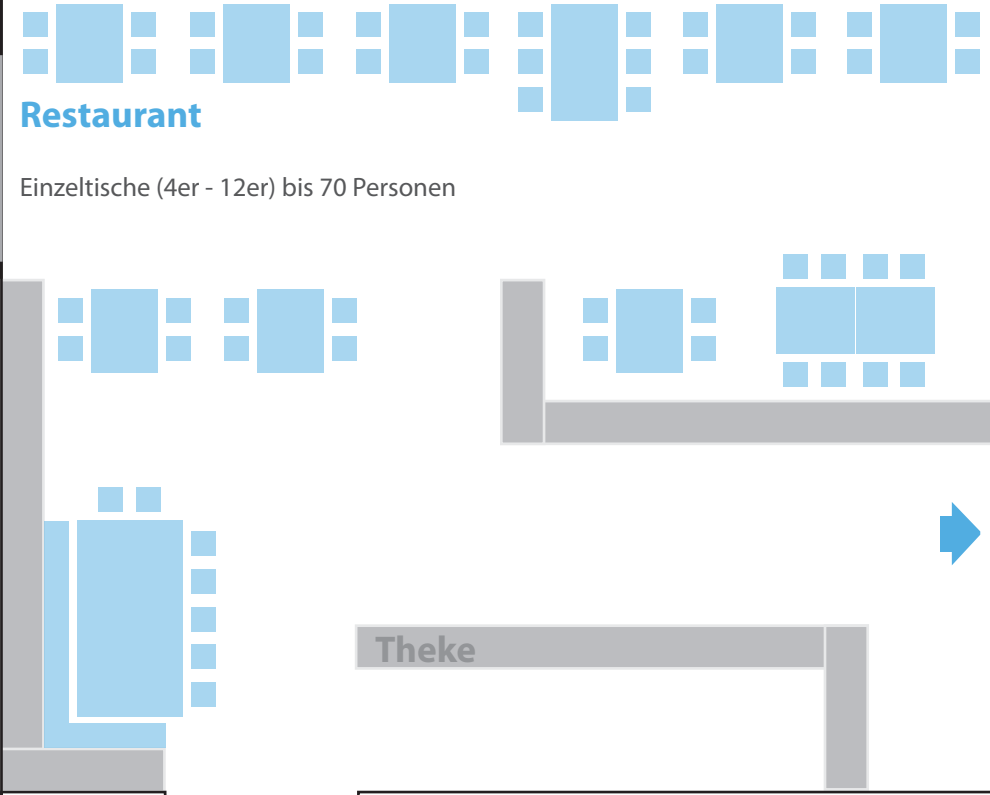

Jugendraum I

II

U-Form bis 60 Personen
 Tafel bis 40 Personen
 Einzeltische bis 75 Personen
 Blocks bis 60 Personen

Eingang

Terrasse (überdacht)

Einzeltische bis 30 Personen

Restaurant

Einzeltische (4er - 12er) bis 70 Personen

Vorstandsraum

Tafel bis 20 Personen
 U-Form bis 28 Personen
 Einzeltische bis 36 Personen

Kegelbahn